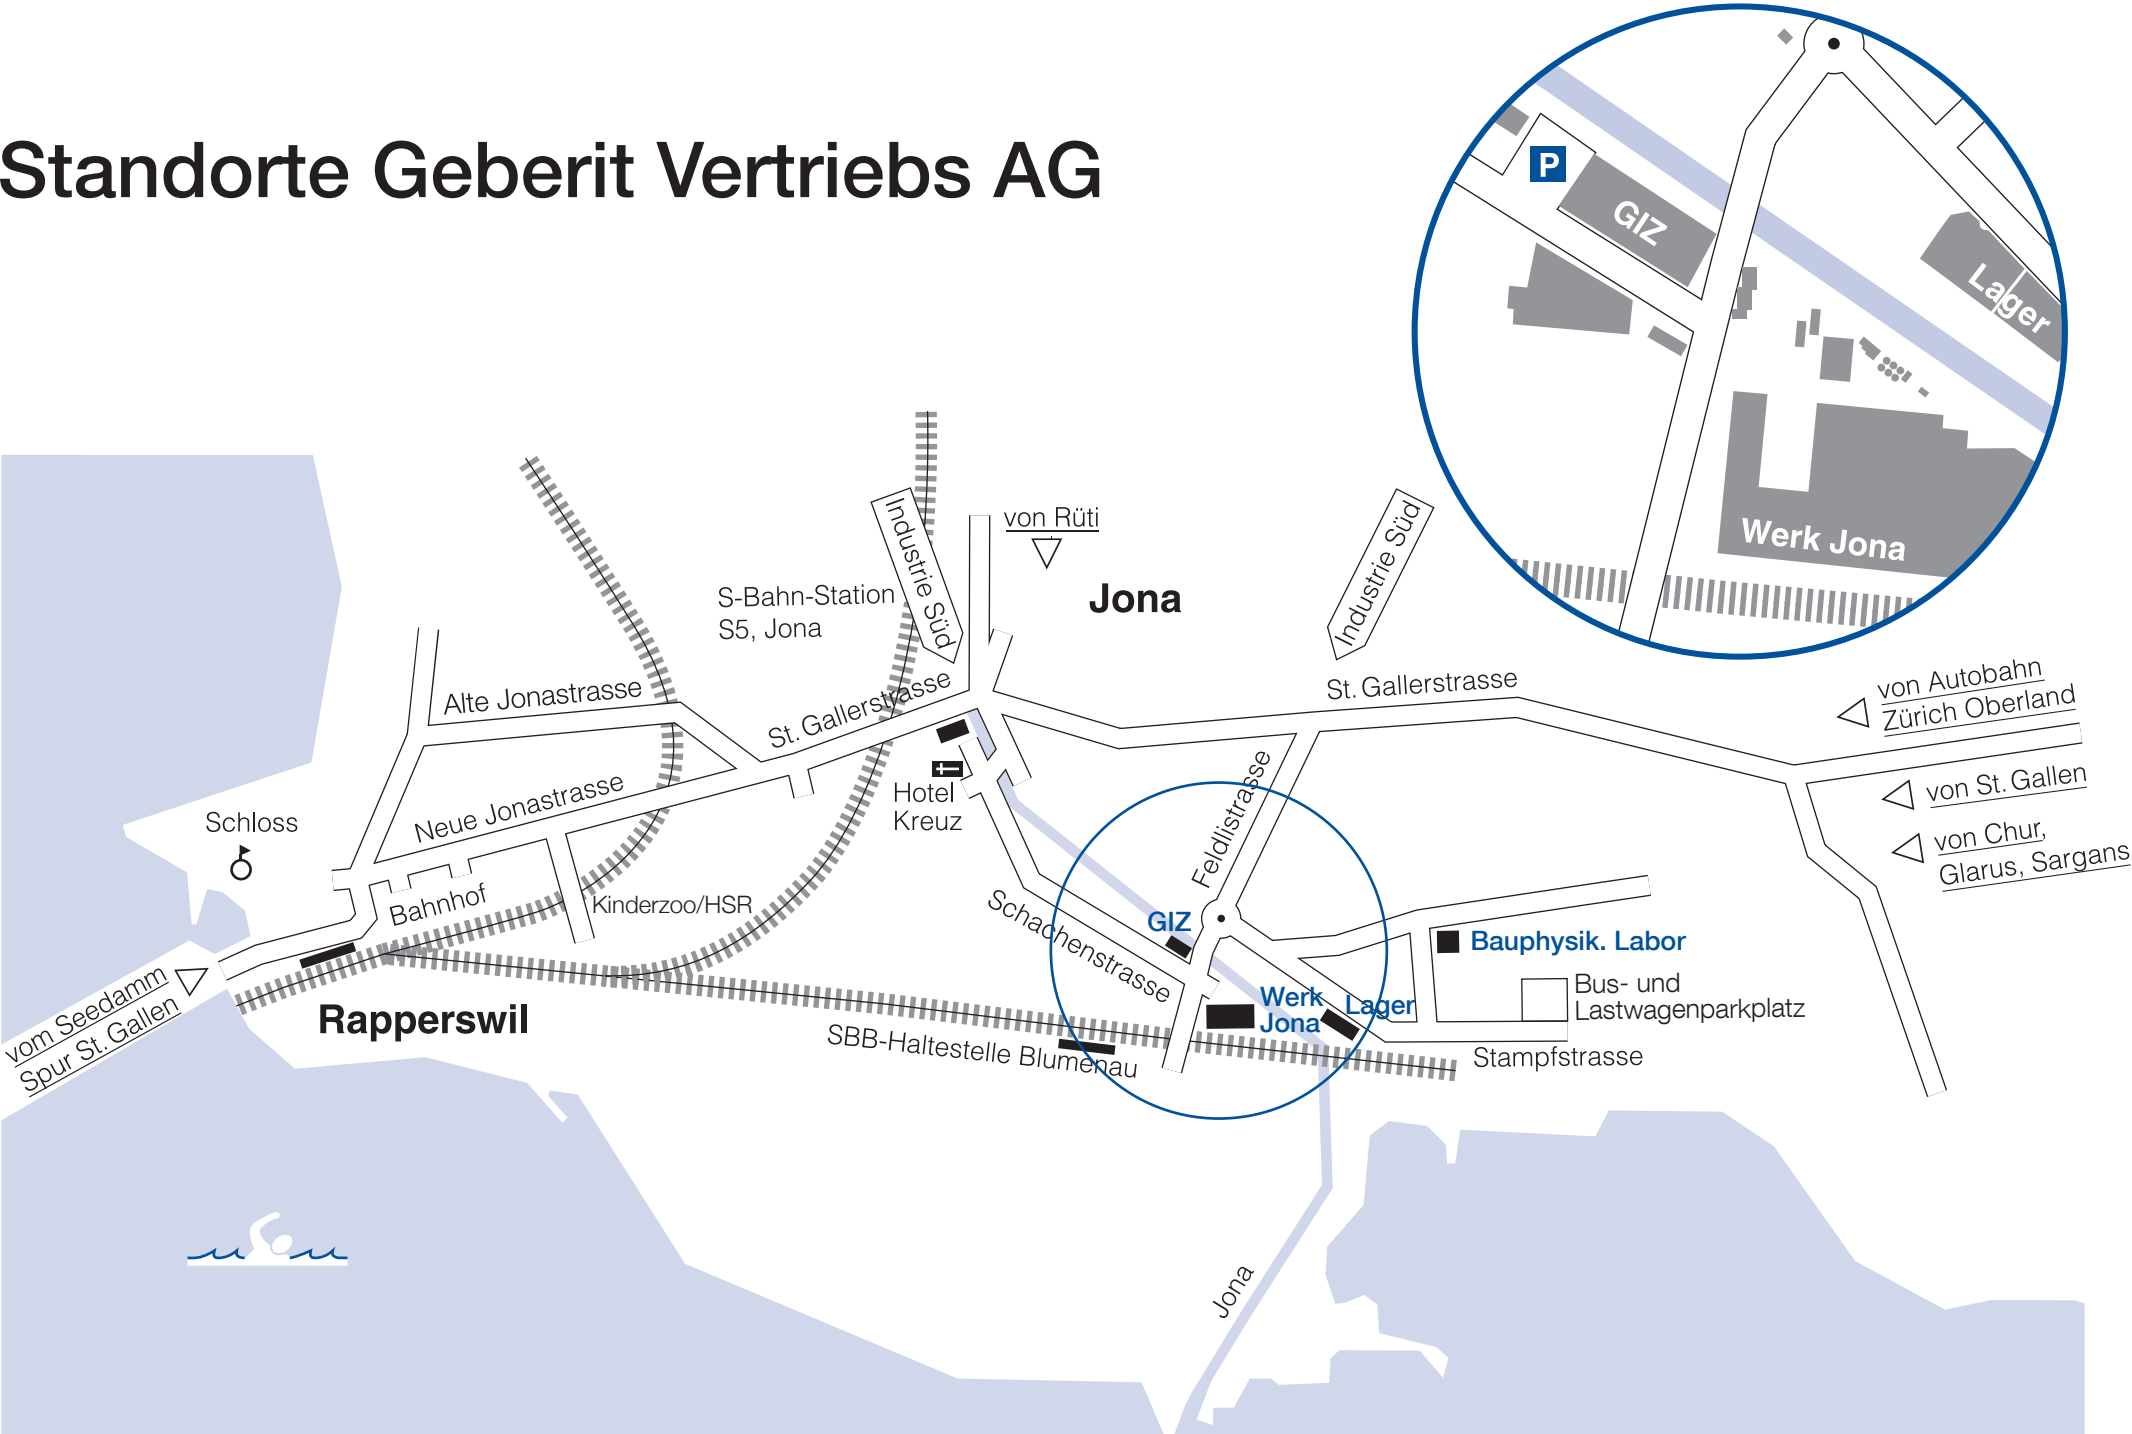

Standorte Geberit Vertriebs AG

Standort im Werk Jona:
 Geberit Vertriebs AG, Schachenstrasse 77, 8645 Jona
 Telefon 055 221 61 11, Telefax 055 212 42 69

Standort Geberit Informationszentrum:
 Geberit Vertriebs AG, Schachenstrasse 71, 8645 Jona
 Telefon 055 221 68 40, Telefax 055 221 62 01